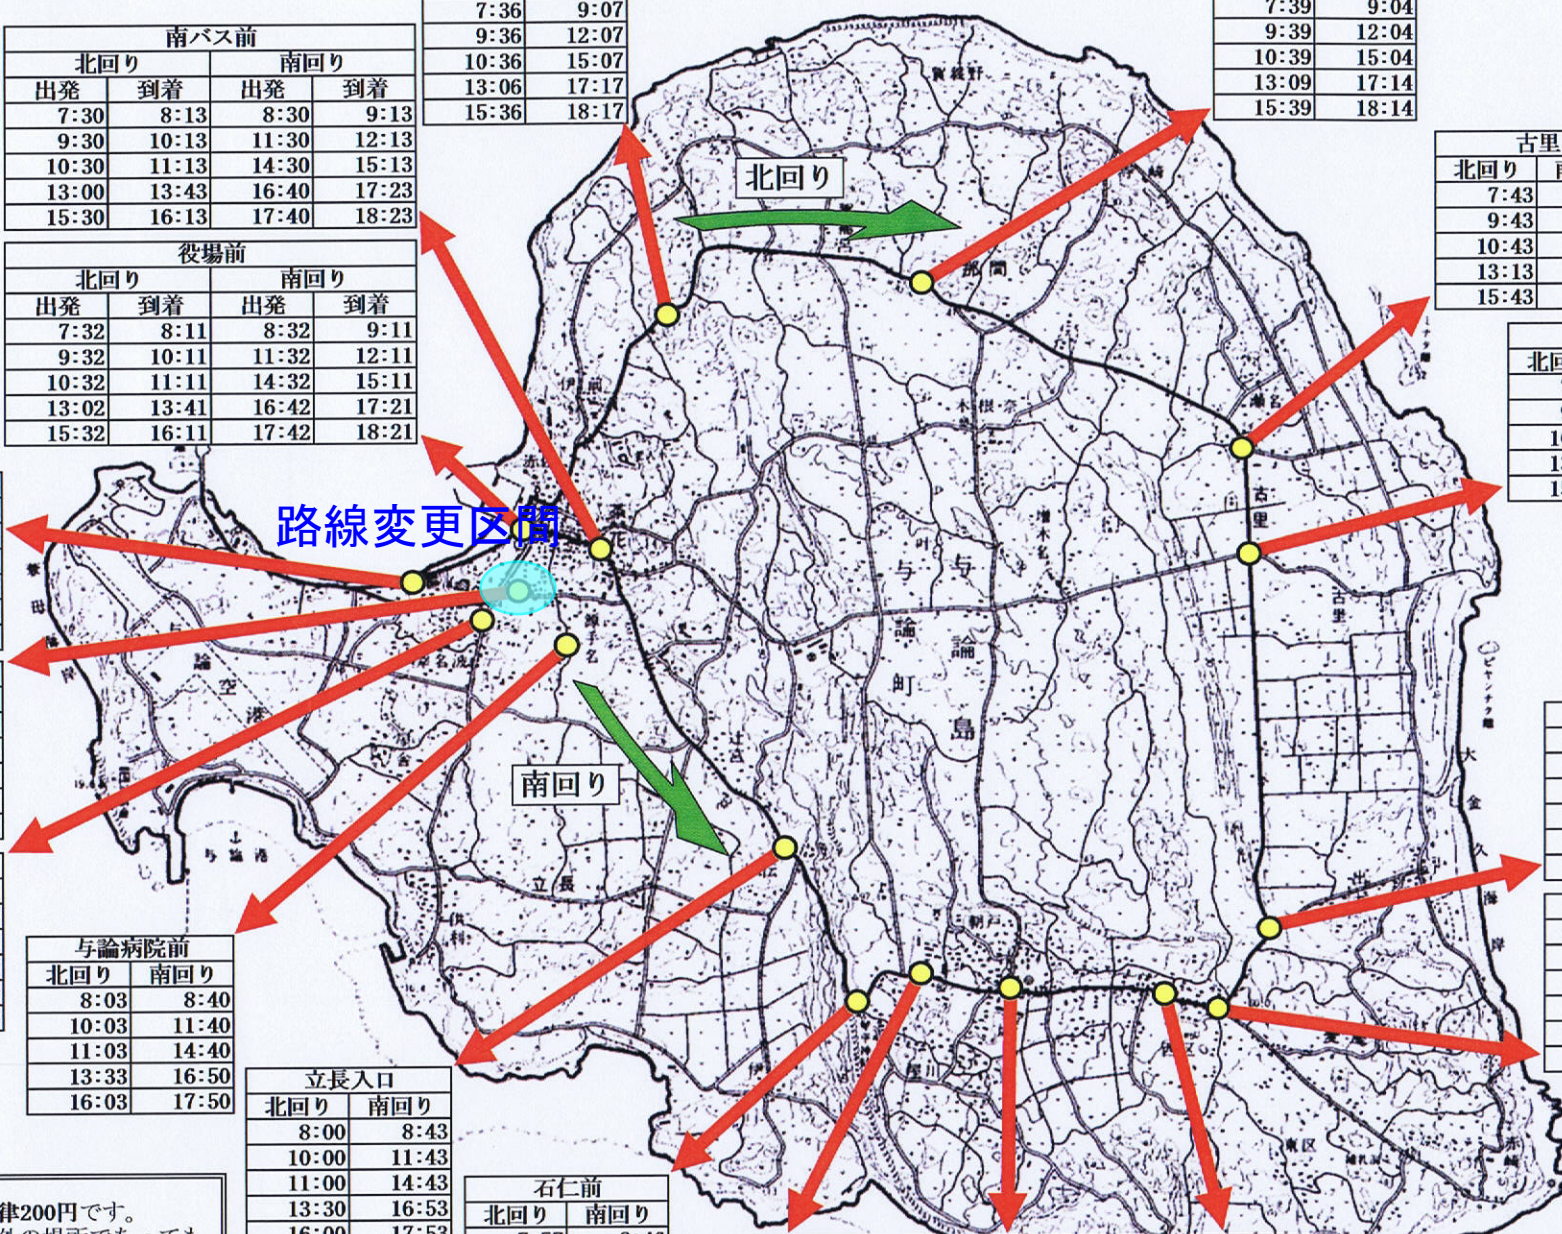

与論病院前	
北回り	南回り
8:03	8:40
10:03	11:40
11:03	14:40
13:33	16:50
16:03	17:50

立長入口	
北回り	南回り
8:00	8:43
10:00	11:43
11:00	14:43
13:30	16:53
16:00	17:53

品瀬入口	
北回り	南回り
7:36	9:07
9:36	12:07
10:36	15:07
13:06	17:17
15:36	18:17

石仁前	
北回り	南回り
7:57	8:46
9:57	11:46
10:57	14:46
13:27	16:56
15:57	17:56

与論中前	
北回り	南回り
7:56	8:47
9:56	11:47
10:56	14:47
13:26	16:57
15:56	17:57

与論小前	
北回り	南回り
7:55	8:48
9:55	11:48
10:55	14:48
13:25	16:58
15:55	17:58

西区公民館前	
北回り	南回り
7:52	8:51
9:52	11:51
10:52	14:51
13:22	17:01
15:52	18:01

那間公民館前	
北回り	南回り
7:39	9:04
9:39	12:04
10:39	15:04
13:09	17:14
15:39	18:14

古里	
北回り	南回り
7:43	9:00
9:43	12:00
10:43	15:00
13:13	17:10
15:43	18:10

古里入口	
北回り	南回り
7:45	8:58
9:45	11:58
10:45	14:58
13:15	17:08
15:45	18:08

ゆりが浜入口前	
北回り	南回り
7:49	8:54
9:49	11:54
10:49	14:54
13:19	17:04
15:49	18:04

東区かめや前	
北回り	南回り
7:51	8:52
9:51	11:52
10:51	14:52
13:21	17:02
15:51	18:02